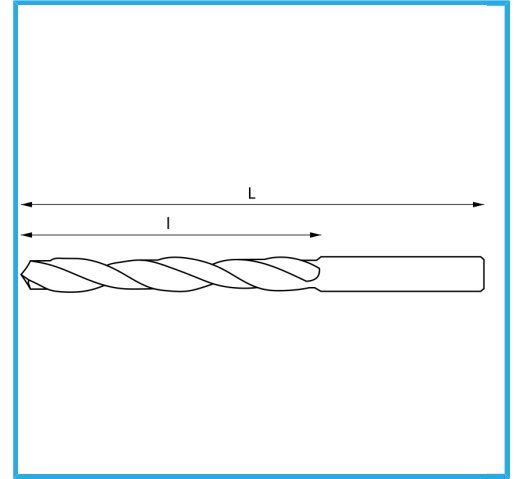

RIGHT HAND, BLACK FINISH

∅	8,25 mm
L	117 mm
l	75 mm
Pack	5
Gross weight	0,03 kg
EAN Code	8012667124717

Box

118°

HV=700-740

~8xD

338/N

-