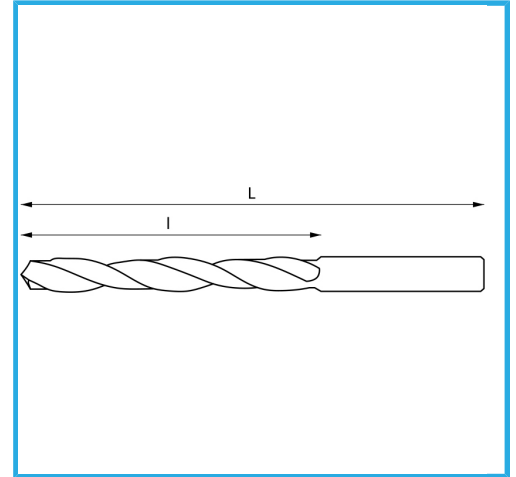

RIGHT HAND, BLACK FINISH

∅	8,50 mm
L	117 mm
l	75 mm
Pack	5
Gross weight	0,03 kg
EAN Code	8012667124724

Box

118°

HV=700-740

~8xD

338/N

-