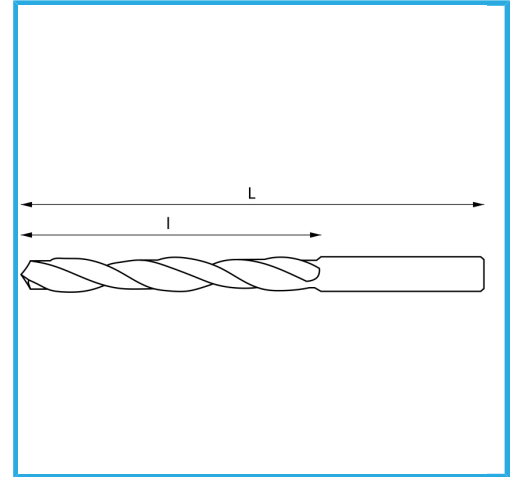

RIGHT HAND, BLACK FINISH

∅	8,75 mm
L	125 mm
l	81 mm
Pack	5
Gross weight	0,04 kg
EAN Code	8012667124731

Box

118°

HV=700-740

~8xD

338/N

-