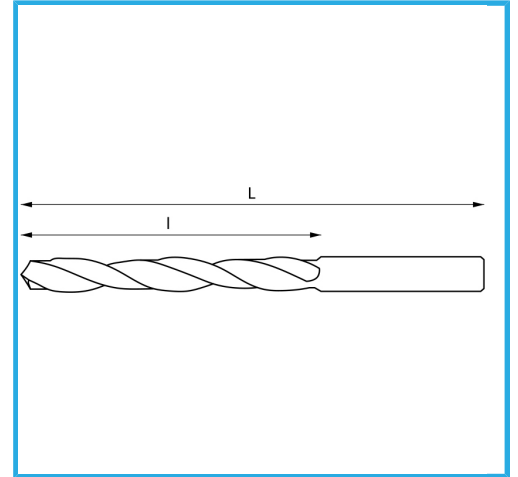

RIGHT HAND, BLACK FINISH

$\varnothing$	9,00 mm
L	125 mm
l	81 mm
Pack	5
Gross weight	0,04 kg
EAN Code	8012667124748

Box

118°

HV=700-740

~8xD

338/N

-