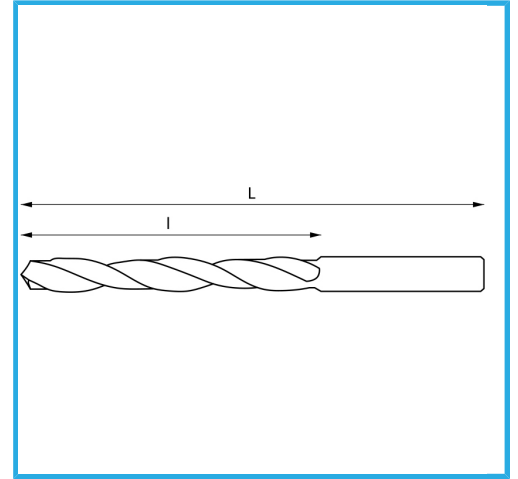

RIGHT HAND, BLACK FINISH

∅	9,25 mm
L	125 mm
l	81 mm
Pack	5
Gross weight	0,04 kg
EAN Code	8012667124755

Box

118°

HV=700-740

~8xD

338/N

-