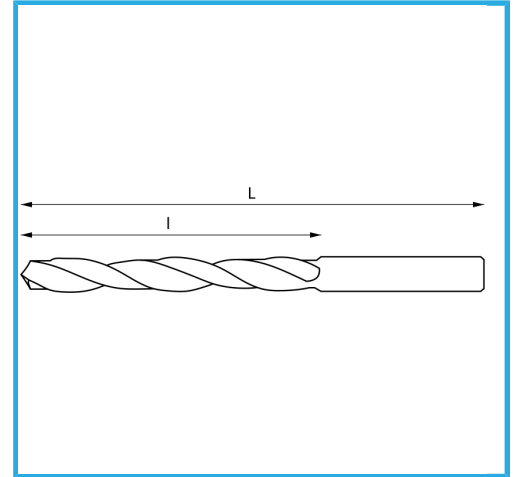

RIGHT HAND, BLACK FINISH

\varnothing	10,00 mm
L	133 mm
l	87 mm
Pack	5
Gross weight	0,05 kg
EAN Code	8012667124786

Box

118°

HV=700-740

~8xD

338/N

-