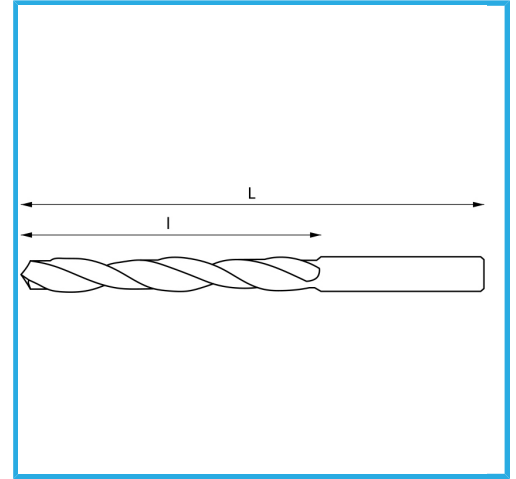

RIGHT HAND, BLACK FINISH

∅	10,25 mm
L	133 mm
l	87 mm
Pack	5
Gross weight	0,08 kg
EAN Code	8012667192228

Box

118°

HV=700-740

~8xD

338/N

HSS