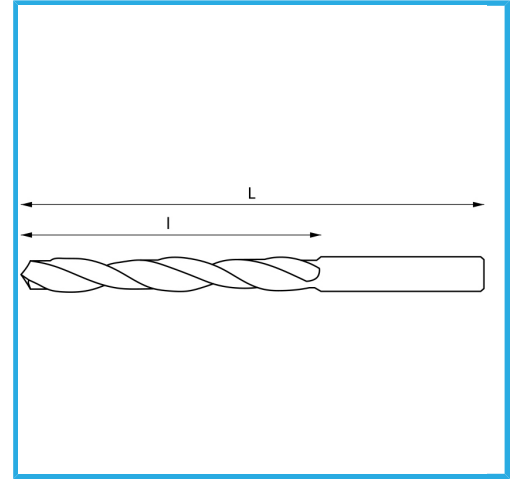

RIGHT HAND, BLACK FINISH

\varnothing	10,50 mm
L	133 mm
l	87 mm
Pack	5
Gross weight	0,05 kg
EAN Code	8012667124809

Box

118°

HV=700-740

~8xD

338/N

-