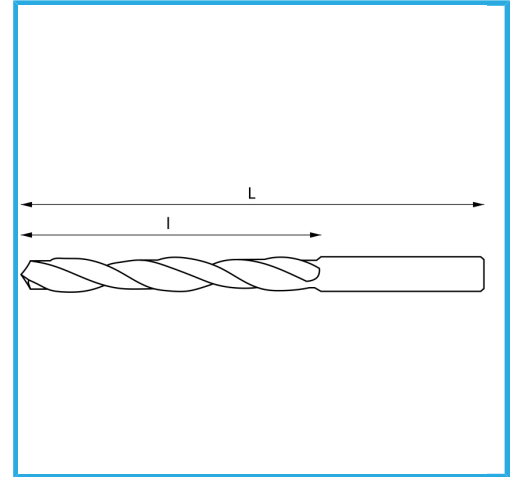

RIGHT HAND, BLACK FINISH

∅	10,75 mm
L	142 mm
l	94 mm
Pack	5
Gross weight	0,08 kg
EAN Code	8012667124816

Box

118°

HV=700-740

~8xD

338/N

-