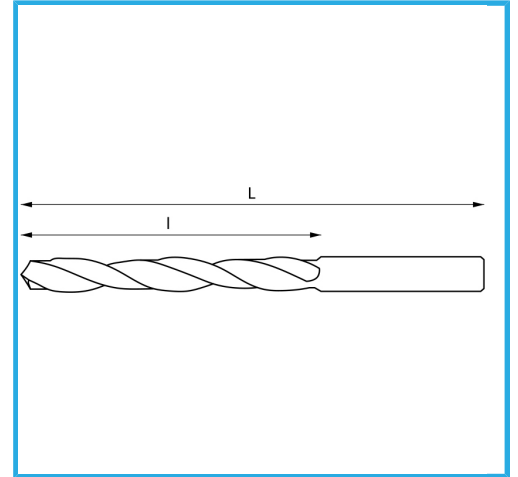

RIGHT HAND, BLACK FINISH

∅	11,00 mm
L	142 mm
l	94 mm
Pack	5
Gross weight	0,06 kg
EAN Code	8012667124823

Box

118°

HV=700-740

~8xD

338/N

-