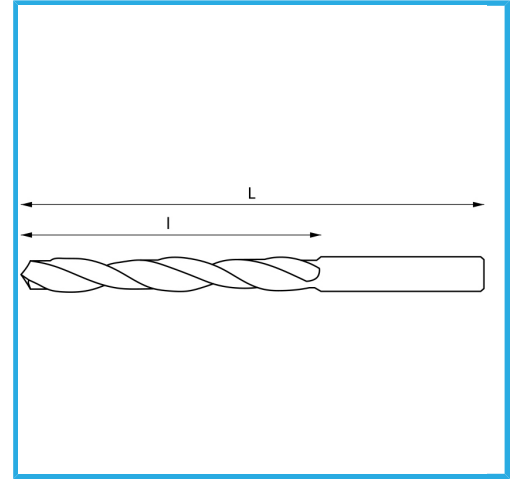

RIGHT HAND, BLACK FINISH

Ø	11,25 mm
L	142 mm
l	94 mm
Pack	5
Gross weight	0,08 kg
EAN Code	8012667124830

Box

118°

HV=700-740

~8xD

338/N

HSS