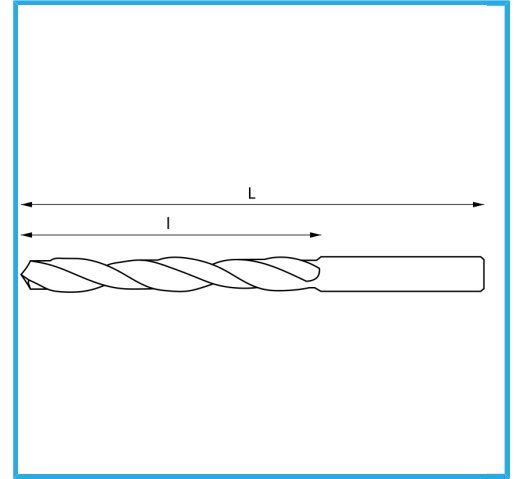

RIGHT HAND, BLACK FINISH

∅	11,50 mm
L	142 mm
l	94 mm
Pack	5
Gross weight	0,07 kg
EAN Code	8012667124847

Box

118°

HV=700-740

~8xD

338/N

HSS