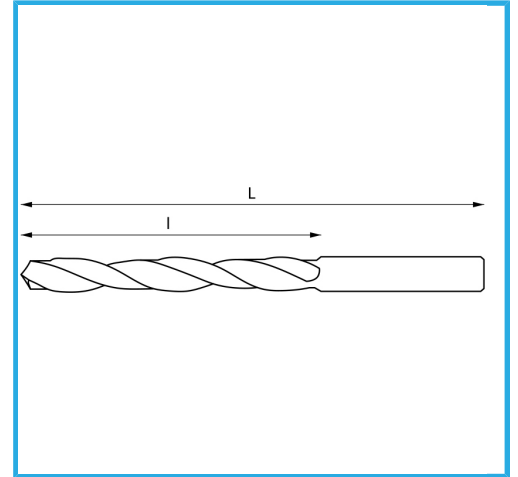

RIGHT HAND, BLACK FINISH

∅	11,75 mm
L	142 mm
l	94 mm
Pack	5
Gross weight	0,08 kg
EAN Code	8012667124854

Box

118°

HV=700-740

~8xD

338/N

-