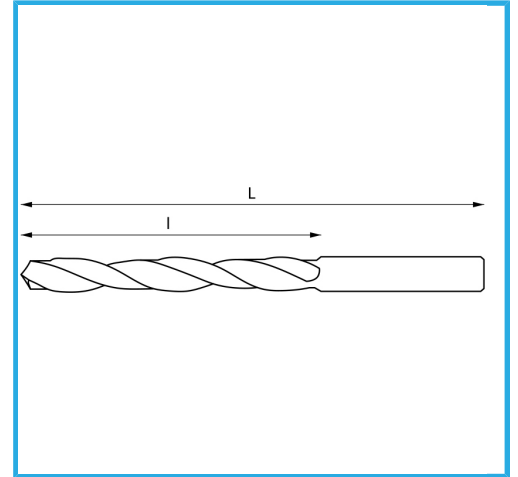

RIGHT HAND, BLACK FINISH

$\varnothing$	12,25 mm
L	151 mm
l	101 mm
Pack	5
Gross weight	0,08 kg
EAN Code	8012667124878

Box

118°

HV=700-740

~8xD

338/N

-