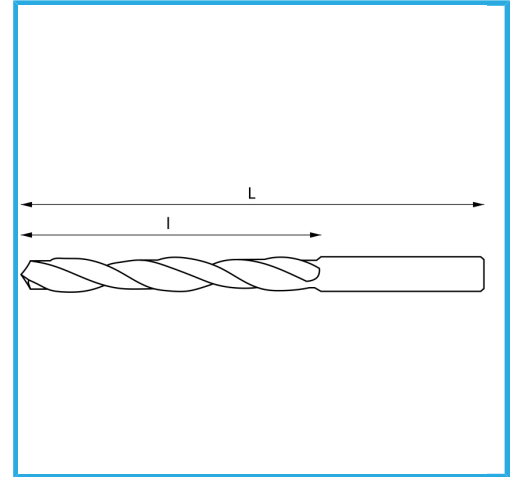

RIGHT HAND, BLACK FINISH

∅	12,50 mm
L	151 mm
l	101 mm
Pack	5
Gross weight	0,08 kg
EAN Code	8012667124885

Box

118°

HV=700-740

~8xD

338/N

-