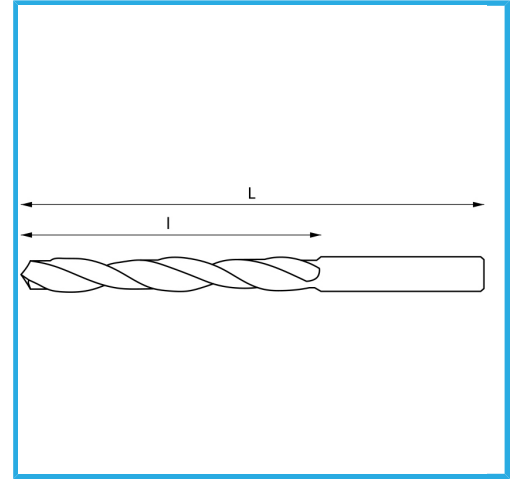

RIGHT HAND, BLACK FINISH

∅	12,75 mm
L	151 mm
l	101 mm
Pack	5
Gross weight	0,08 kg
EAN Code	8012667124892

Box

118°

HV=700-740

~8xD

338/N

-