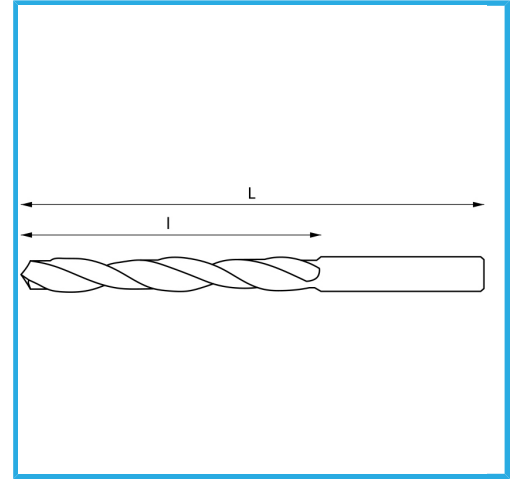

RIGHT HAND, BLACK FINISH

∅	13,00 mm
L	151 mm
l	101 mm
Pack	5
Gross weight	0,09 kg
EAN Code	8012667124908

Box

118°

HV=700-740

~8xD

338/N

-