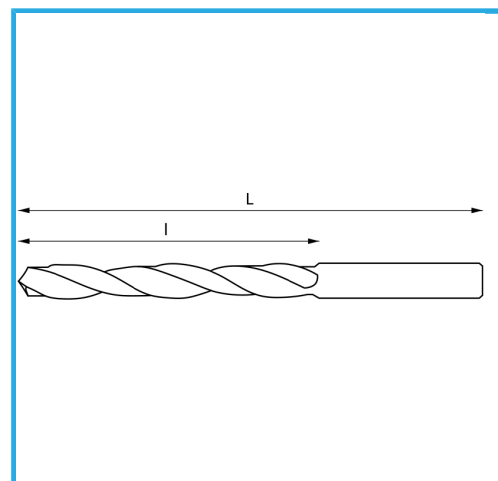

RECHTS, LANG HALTBARKEIT DANK TITANBESCHICHTUNG.

∅	2 mm
L	49 mm
l	24 mm
Pack	10
Bruttogewicht	0,01 kg
EAN-Code	8012667192068

	Box		135°
	HV=740-780		~8xD
	Korrigiert		338/N
	-		-