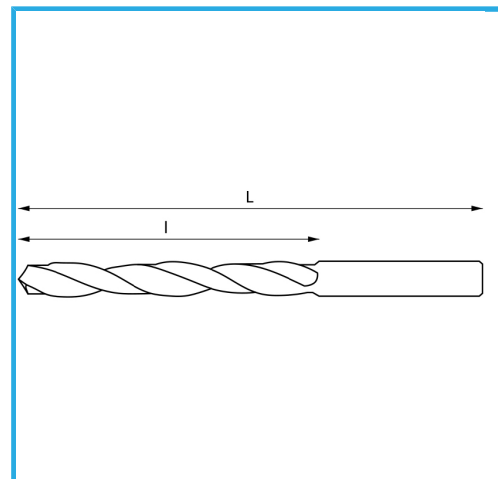

RECHTS, LANG HALTBARKEIT DANK TITANBESCHICHTUNG.

∅	4 mm
L	75 mm
l	43 mm
Pack	10
Verpackungsmaße	4 x 4 x 75 h mm
Bruttogewicht	0,01 kg
EAN-Code	8012667180485

	Box		135°
	HV=740-780		~8xD
	Korrigiert		338/N
	-		-