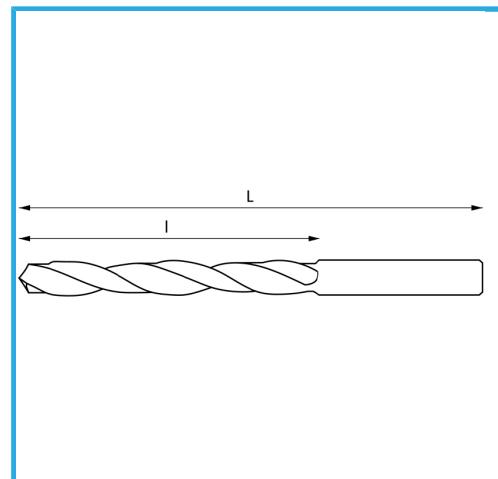

DIN 345/N, GEWALZT

∅	6,00 mm
CM	1
L	138 mm
l	57 mm
Bruttogewicht	0,07 kg
EAN-Code	8012667126308

Box

HSS

-

118°

HV=700-740

~8xD