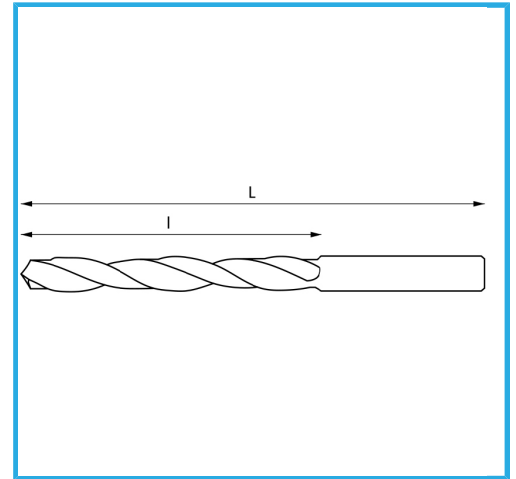

DIN 345/N, RIGHT HAND

∅	6,00 mm
MT	1
L	138 mm
l	57 mm
Gross weight	0,07 kg
EAN Code	8012667126308

Box

HSS

-

118°

HV=700-740

~8xD