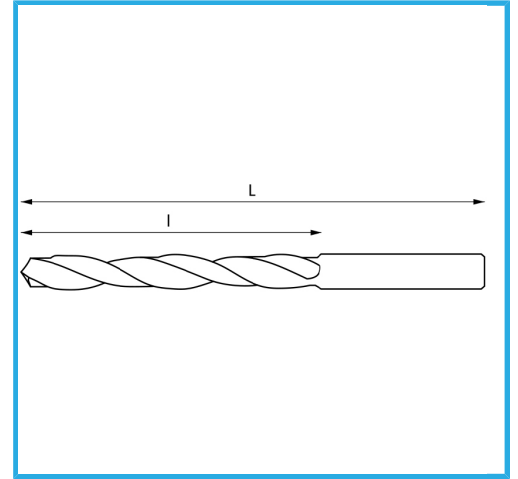

DIN 345/N, RIGHT HAND

∅	6,25 mm
MT	1
L	144 mm
l	63 mm
Gross weight	0,06 kg
EAN Code	8012667189068

Box

HSS

-

118°

HV=700-740

~8xD