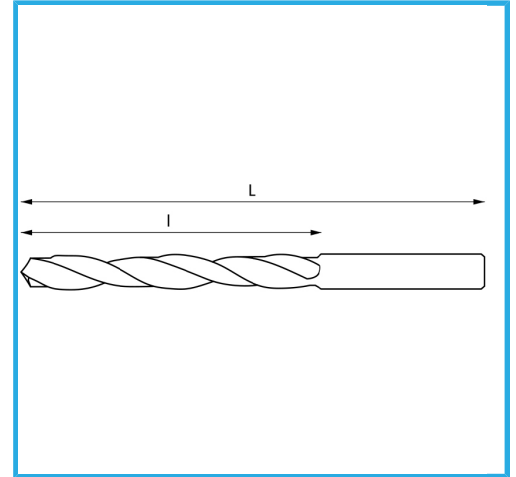

DIN 345/N, RIGHT HAND

∅	6,50 mm
MT	1
L	144 mm
l	63 mm
Gross weight	0,09 kg
EAN Code	8012667126315

Box

HSS

-

118°

HV=700-740

~8xD