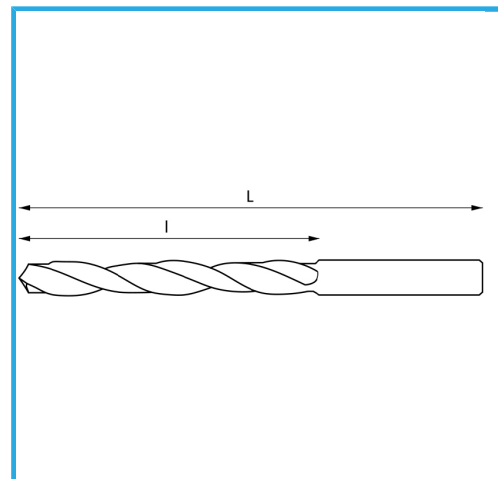

DIN 345/N, GEWALZT

∅	7,00 mm
CM	1
L	150 mm
l	69 mm
Bruttogewicht	0,08 kg
EAN-Code	8012667126322

Box

HSS

-

118°

HV=700-740

~8xD