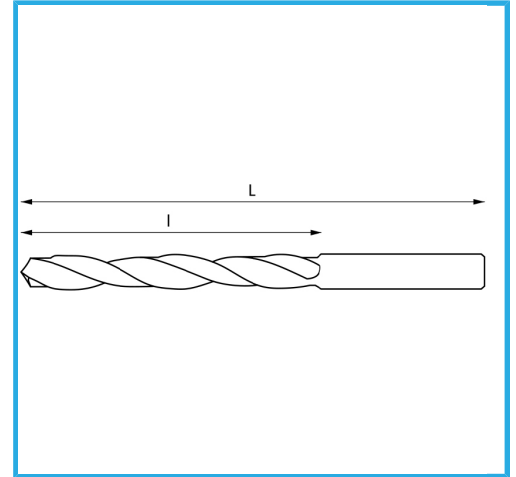

DIN 345/N, RIGHT HAND

∅	7,00 mm
MT	1
L	150 mm
l	69 mm
Gross weight	0,08 kg
EAN Code	8012667126322

Box

HSS

-

118°

HV=700-740

~8xD