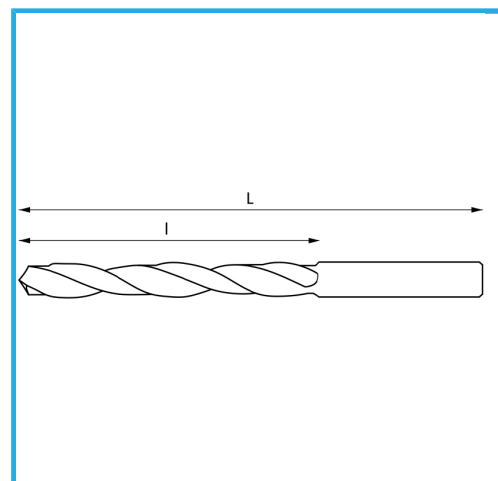

DIN 345/N, GEWALZT

∅	7,25 mm
CM	1
L	150 mm
l	69 mm
<b>Bruttogewicht</b>	0,06 kg
<b>EAN-Code</b>	8012667189075

Box

HSS

-

118°

HV=700-740

~8xD