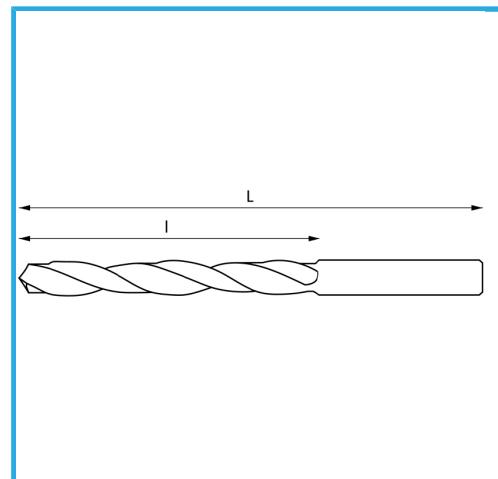

DIN 345/N, GEWALZT

∅	7,50 mm
CM	1
L	150 mm
l	69 mm
Bruttogewicht	0,07 kg
EAN-Code	8012667126339

Box

HSS

-

118°

HV=700-740

~8xD