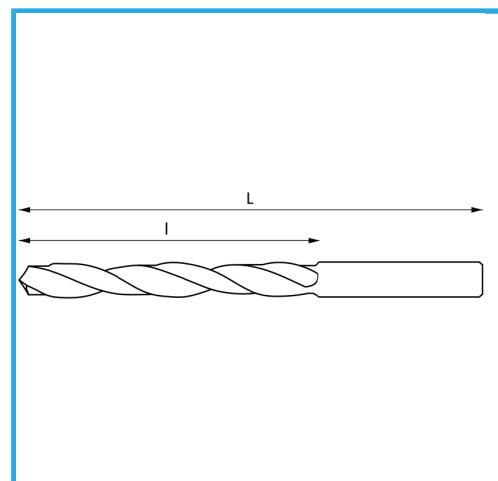

DIN 345/N, GEWALZT

∅	7,75 mm
CM	1
L	156 mm
l	75 mm
Bruttogewicht	0,09 kg
EAN-Code	8012667189082

Box

HSS

-

118°

HV=700-740

~8xD