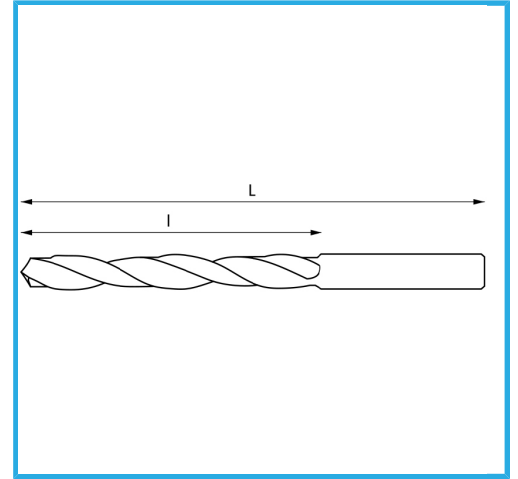

DIN 345/N, RIGHT HAND

∅	8,75 mm
MT	1
L	156 mm
l	75 mm
Gross weight	0,10 kg
EAN Code	8012667189105

Box

HSS

-

118°

HV=700-740

~8xD