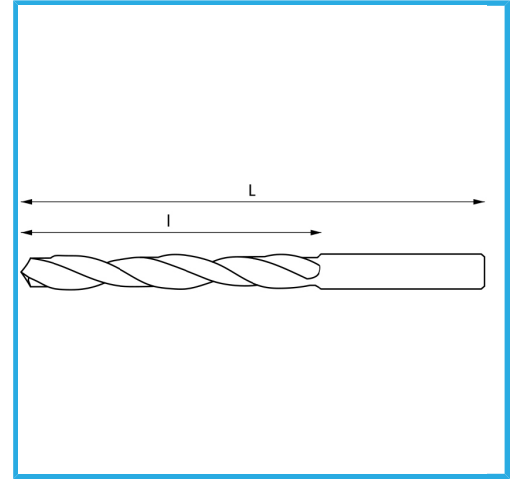

DIN 345/N, RIGHT HAND

∅	9,50 mm
MT	1
L	162 mm
l	81 mm
Gross weight	0,10 kg
EAN Code	8012667126377

Box

HSS

-

118°

HV=700-740

~8xD