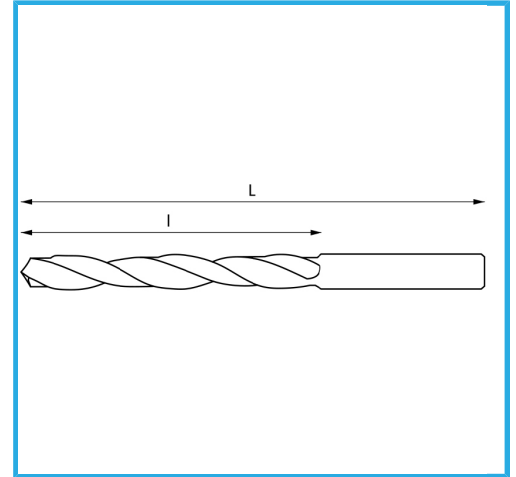

DIN 345/N, RIGHT HAND

∅	9,75 mm
MT	1
L	162 mm
l	81 mm
Gross weight	0,08 kg
EAN Code	8012667189624

Box

HSS

-

118°

HV=700-740

~8xD