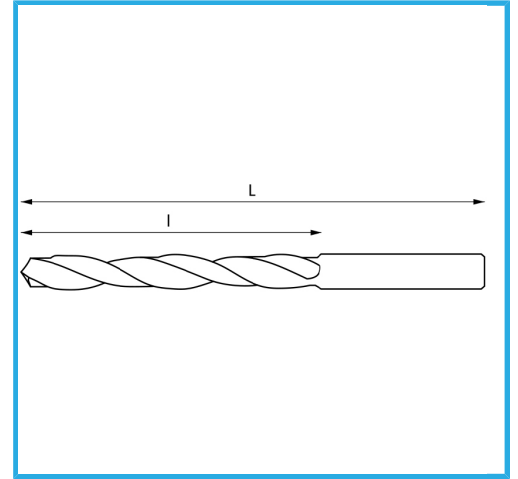

DIN 345/N, RIGHT HAND

∅	10,50 mm
MT	1
L	168 mm
l	87 mm
Gross weight	0,09 kg
EAN Code	8012667126391

Box

HSS

-

118°

HV=700-740

~8xD