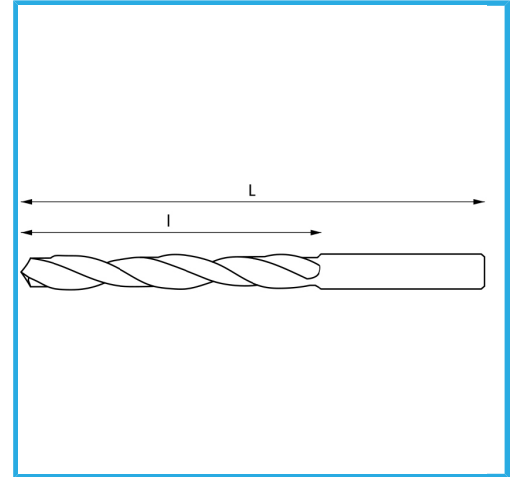

DIN 345/N, RIGHT HAND

∅	10,75 mm
MT	1
L	175 mm
l	87 mm
Gross weight	0,13 kg
EAN Code	8012667189648

Box

HSS

-

118°

HV=700-740

~8xD