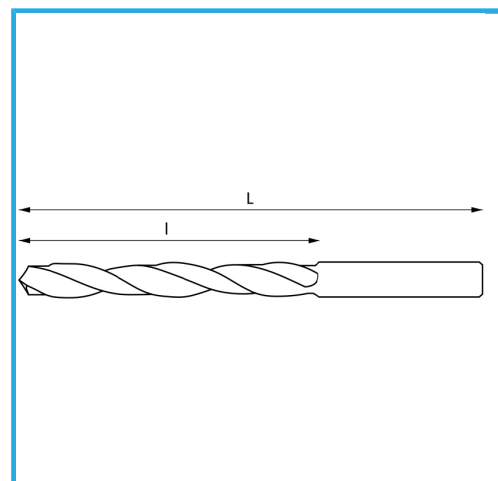

DIN 345/N, GEWALZT

∅	11,00 mm
CM	1
L	175 mm
l	94 mm
Bruttogewicht	0,25 kg
EAN-Code	8012667126407

Box

HSS

-

118°

HV=700-740

~8xD