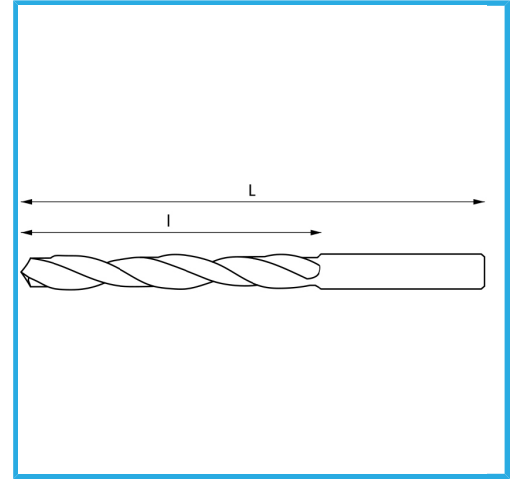

DIN 345/N, RIGHT HAND

∅	11,50 mm
MT	1
L	175 mm
l	94 mm
Gross weight	0,09 kg
EAN Code	8012667126414

Box

HSS

-

118°

HV=700-740

~8xD