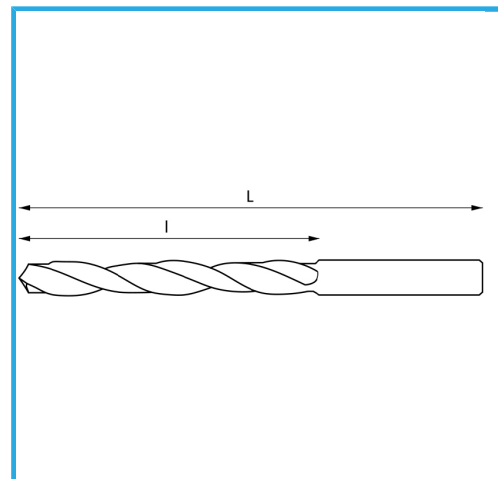

DIN 345/N, RIGHT HAND

∅	11,75 mm
MT	1
L	175 mm
l	94 mm
Gross weight	0,11 kg
EAN Code	8012667190163

Box

HSS

-

118°

HV=700-740

~8xD