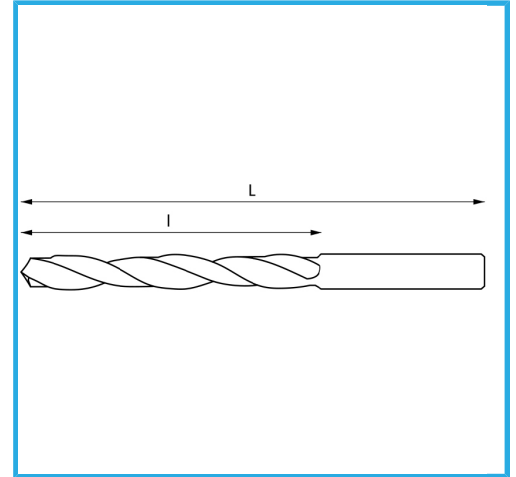

DIN 345/N, RIGHT HAND

∅	12,00 mm
MT	1
L	182 mm
l	94 mm
Gross weight	0,11 kg
EAN Code	8012667126421

Box

HSS

-

118°

HV=700-740

~8xD