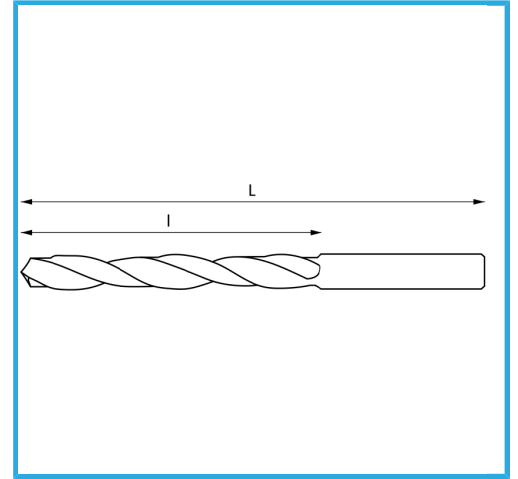

DIN 345/N, RIGHT HAND

∅	12,50 mm
MT	1
L	182 mm
l	101 mm
Gross weight	0,31 kg
EAN Code	8012667126438

Box

HSS

-

118°

HV=700-740

~8xD