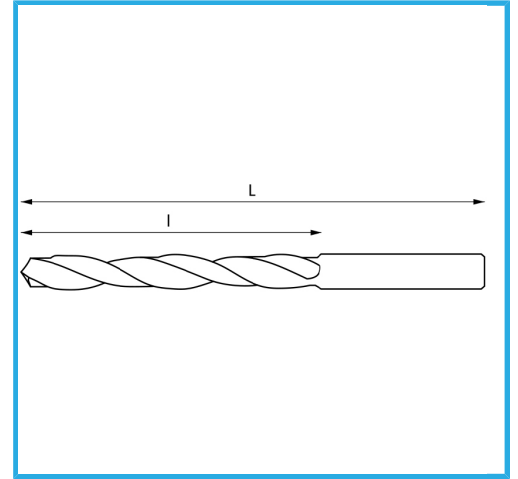

DIN 345/N, RIGHT HAND

∅	12,75 mm
MT	1
L	182 mm
l	101 mm
Gross weight	0,11 kg
EAN Code	8012667190194

Box

HSS

-

118°

HV=700-740

~8xD