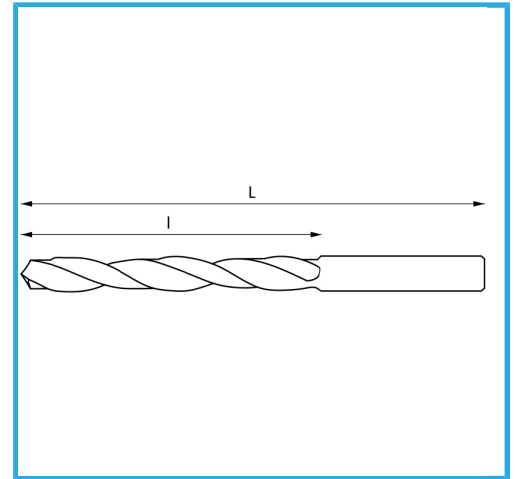

DIN 345/N, RIGHT HAND

∅	13,25 mm
MT	1
L	182 mm
l	101 mm
Gross weight	0,14 kg
EAN Code	8012667190200

Box

HSS

-

118°

HV=700-740

~8xD