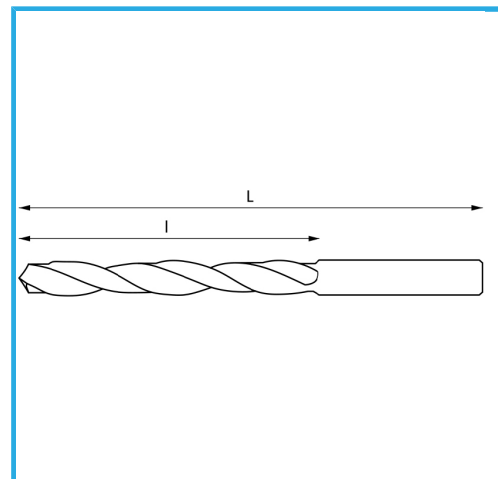

DIN 345/N, GEWALZT

∅	13,50 mm
CM	1
L	189 mm
l	108 mm
Bruttogewicht	0,31 kg
EAN-Code	8012667126452

Box

HSS

-

118°

HV=700-740

~8xD