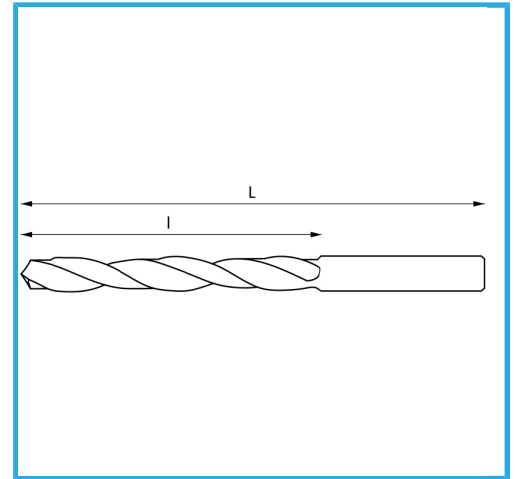

DIN 345/N, RIGHT HAND

∅	13,75 mm
MT	1
L	189 mm
l	108 mm
Gross weight	0,14 kg
EAN Code	8012667190217

Box

HSS

-

118°

HV=700-740

~8xD