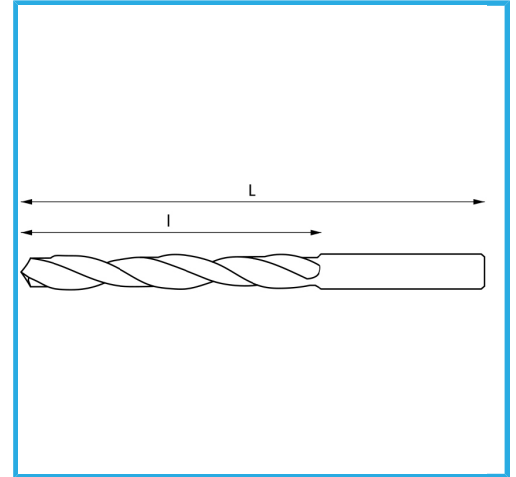

DIN 345/N, RIGHT HAND

∅	14,00 mm
MT	1
L	189 mm
l	108 mm
Gross weight	0,13 kg
EAN Code	8012667126469

Box

HSS

-

118°

HV=700-740

~8xD