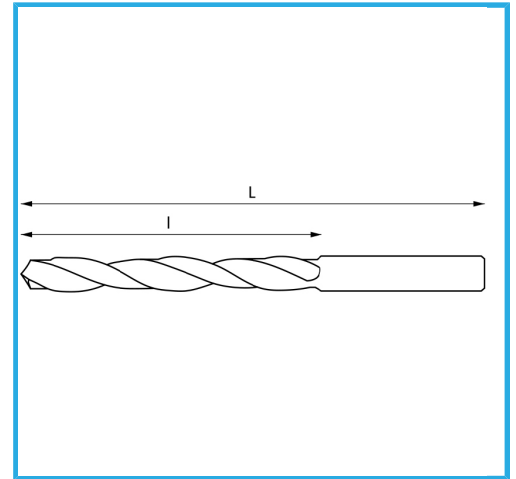

DIN 345/N, RIGHT HAND

∅	14,25 mm
MT	2
L	212 mm
l	114 mm
Gross weight	0,22 kg
EAN Code	8012667190736

Box

HSS

-

118°

HV=700-740

~8xD