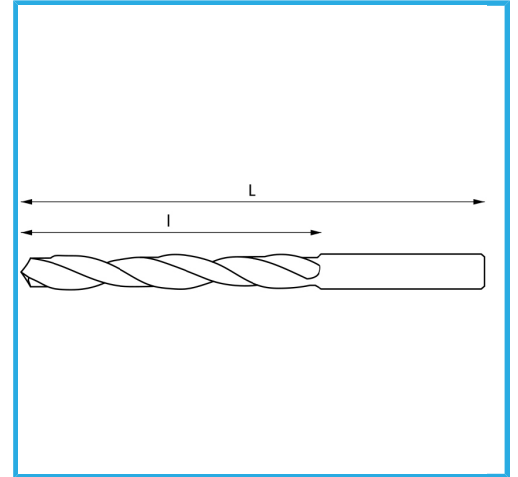

DIN 345/N, RIGHT HAND

∅	17,25 mm
MT	2
L	228 mm
l	130 mm
Gross weight	0,90 kg
EAN Code	8012667182090

Box

HSS

-

118°

HV=700-740

~8xD