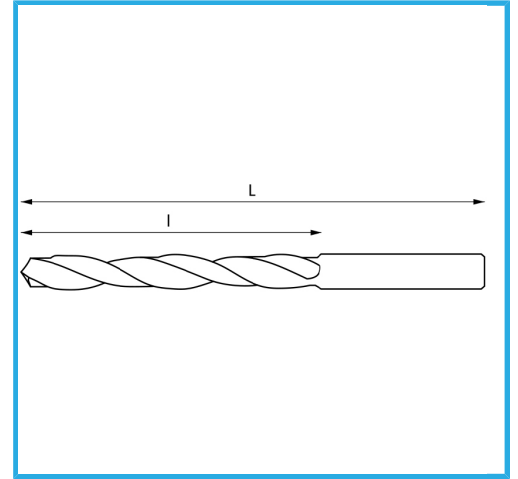

DIN 345/N, RIGHT HAND

∅	19,25 mm
MT	2
L	238 mm
l	140 mm
Gross weight	0,34 kg
EAN Code	8012667191849

Box

HSS

-

118°

HV=700-740

~8xD