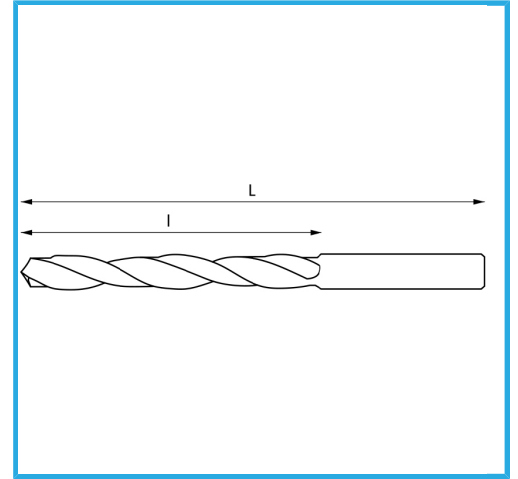

DIN 345/N, RIGHT HAND

∅	19,50 mm
MT	2
L	238 mm
l	130 mm
Gross weight	0,35 kg
EAN Code	8012667126575

Box

HSS

-

118°

HV=700-740

~8xD