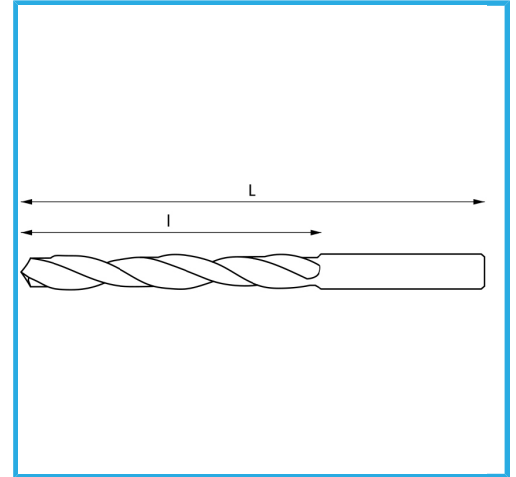

DIN 345/N, RIGHT HAND

∅	20,00 mm
MT	2
L	238 mm
l	140 mm
Gross weight	0,33 kg
EAN Code	8012667126582

Box

HSS

-

118°

HV=700-740

~8xD