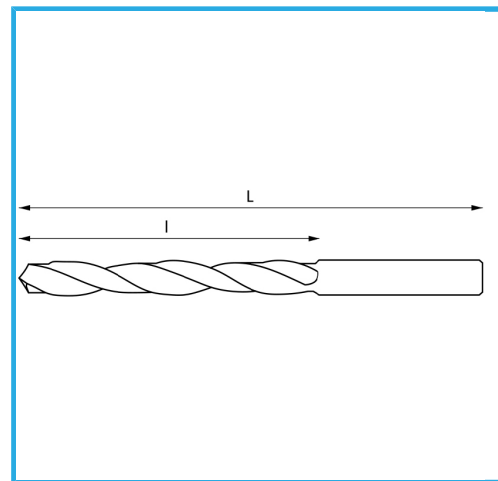

DIN 345/N, DESTRA

€22,50

∅	20,00 mm
CM	2
L	238 mm
I	140 mm
Dimensioni imballo	240x30x30 h mm
Peso lordo	0,33 kg
Codice EAN	8012667126582

Scatola

HSS

-

118°

HV=700-740

~8xD