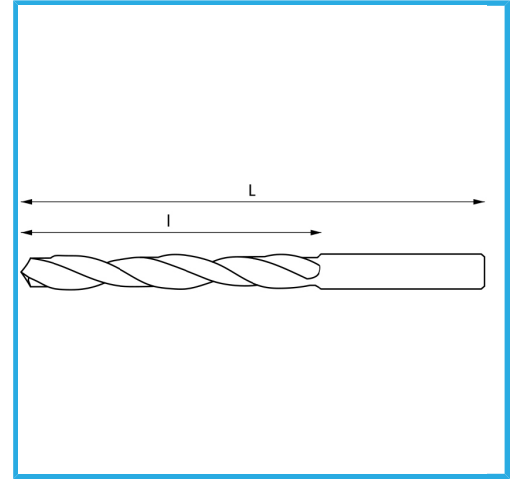

DIN 345/N, RIGHT HAND

∅	22,25 mm
MT	2
L	248 mm
l	150 mm
Gross weight	0,44 kg
EAN Code	8012667191856

Box

HSS

-

118°

HV=700-740

~8xD